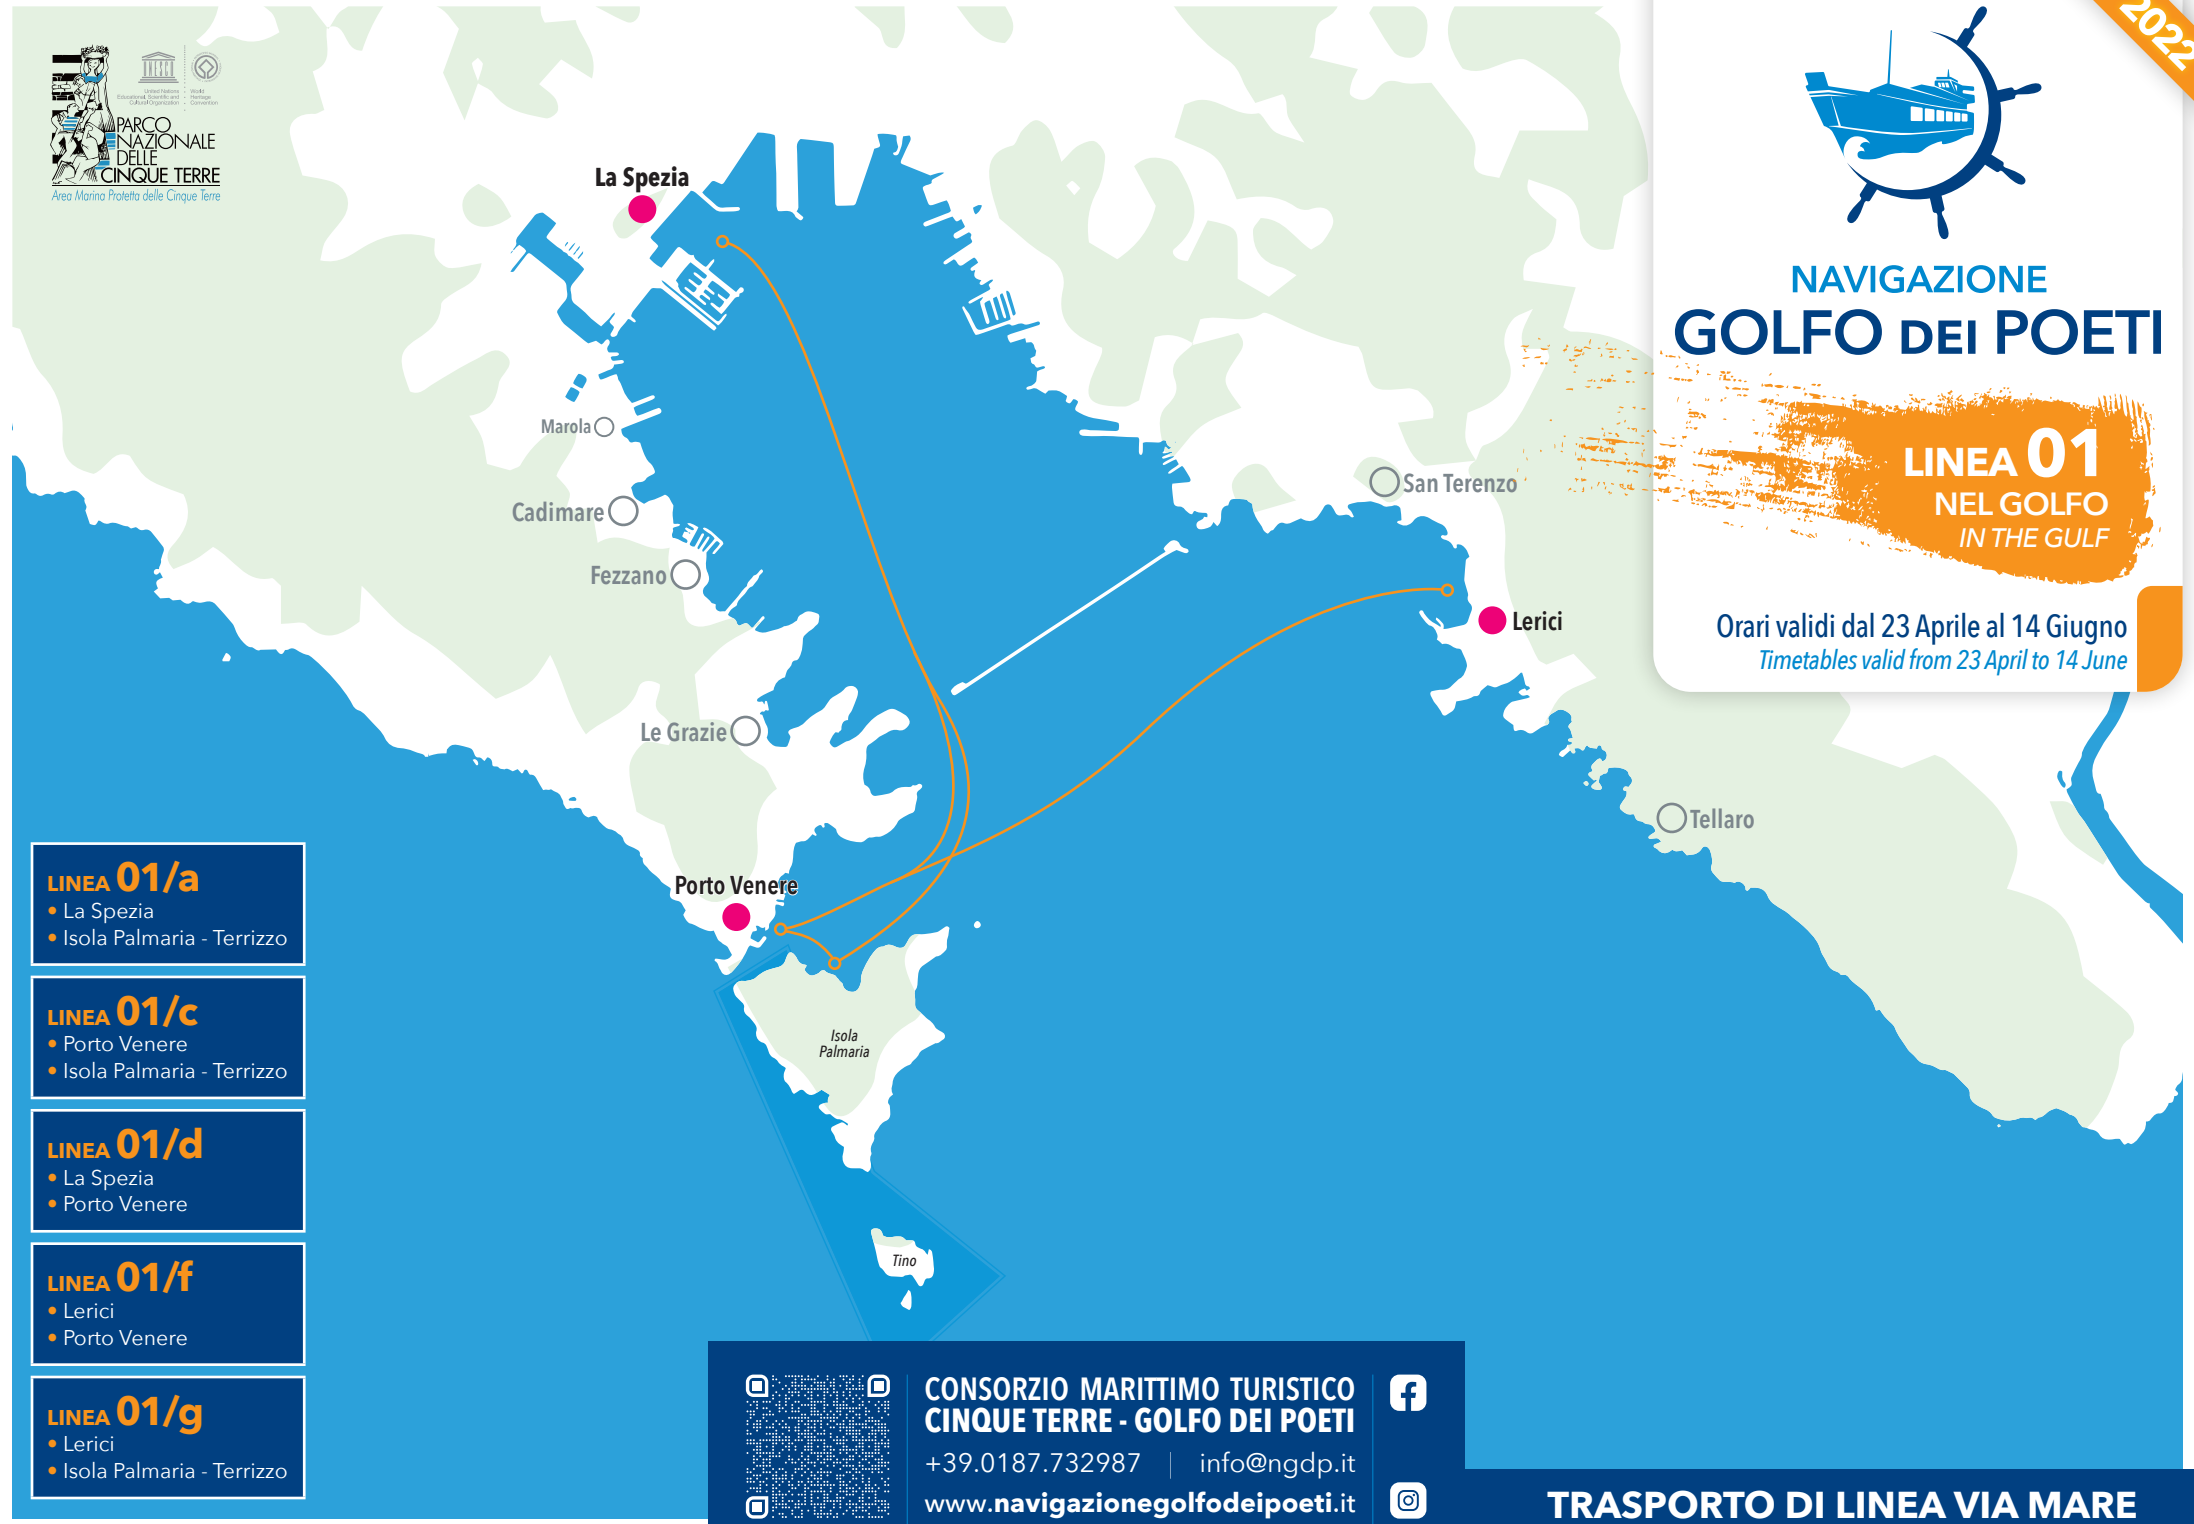

2022

NAVIGAZIONE GOLFO DEI POETI

LINEA 01 NEL GOLFO IN THE GULF

Orari validi dal 23 Aprile al 14 Giugno
Timetables valid from 23 April to 14 June

La Spezia

Marola

Cadimare

Fezzano

San Terenzo

Lerici

Le Grazie

Tellaro

Porto Venere

Isola Palmaria

Tino

LINEA 01/a
• La Spezia
• Isola Palmaria - Terrizzo

LA SPEZIA		←		PALMARIA (TERRIZZO)	
12:25	←	11:55			
15:00	←	14:30			
17:20	←	16:50			
18:30	←	18:00			
19:45	←	19:00			

LINEA 01/D LA SPEZIA - PORTO VENERE		Timetables valid from 23 April to 14 June	
LA SPEZIA	→	PORTO VENERE	
09:15	→	10:00	
10:15	→	11:00	
11:15	→	12:00	
14:05	→	14:50	
15:20	→	16:00	

PORTO VENERE		←		PALMARIA (TERRIZZO)	
14:35	←	14:30			
16:05	←	16:00			
17:05	←	17:00			
18:05	←	18:00			

LINEA 01/F LERICI - PORTO VENERE		Timetables valid from 23 April to 14 June	
LERICI	→	PORTO VENERE	
09:30	→	10:00	
10:30	→	11:00	
11:30	→	12:00	
14:20	→	14:50	